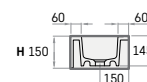

Gatavai virsmai un izlietnei var nenozīmīgi atšķirties krāsas tonalitāte. Silkstone® izstrādājumu toņus skat. 52. lpp.

Izlietnes iekšējā izmēra un tās pozicionējuma virsmā robežnovirzes +/-5mm.

Izlietnes STRETTO izmēru nosacījumi

STRETTO

378 × 180 mm

Izlietne bez pārplūdes.

Pārplūde iespējama tikai pasūtot atsevišķi.

\*izlietnes ārējais perimetrs.

Attālums no jaucējkrāna urbuma līdz sienai ir min 55 mm.

Minimālais garums STRETTO izlietnei ar jaucējkrānu urbumu izlietnes sānos:

- 1 izlietne:  $A + B \geq 550$  mm
- 2 izlietnes:  $A + B + C \geq 1100$  mm

Minimālais garums STRETTO izlietnei bez jaucējkrānu urbumiem:

- 1 izlietne:  $A + B \geq 500$  mm
- 2 izlietnes:  $A + B + C \geq 1000$  mm

Minimālais garums STRETTO izlietnei ar jaucējkrānu urbumu izlietnes centrā:

- 1 izlietne:  $A + B \geq 500$  mm
- 2 izlietnes:  $A + B + C \geq 1100$  mm

Cenas norādītas eiro ar PVN.