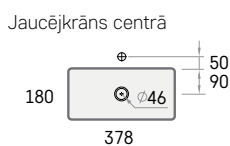

Gatavai virsmai un izlietnei var nenozīmīgi atšķirties krāsas tonalitāte. Silkstone® izstrādājumu toņus skat. 52. lpp.

Izlietnes iekšējā izmēra un tās pozicionējuma virsmā robežnovirzes +/-5mm.

Izlietnes STRETTO izmēru nosacījumi

STRETTO

378 × 180 mm

Izlietne bez pārplūdes.

Pārplūde iespējama tikai pasūtot atsevišķi.

\*izlietnes ārējais perimetrs.

Attālums no jaucējkrāna urbuma līdz sienai ir min 55 mm.

Minimālais garums STRETTO izlietnei ar jaucējkrānu urbumu izlietnes sānos:

- 1 izlietne:  $A + B \geq 550$  mm
- 2 izlietnes:  $A + B + C \geq 1100$  mm

Minimālais garums STRETTO izlietnei bez jaucējkrānu urbumiem:

- 1 izlietne:  $A + B \geq 500$  mm
- 2 izlietnes:  $A + B + C \geq 1000$  mm