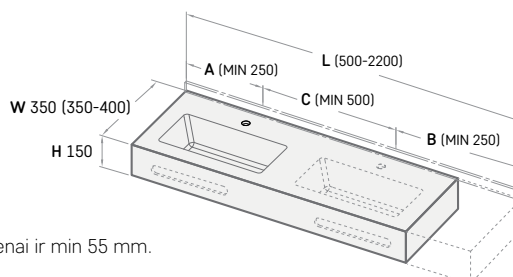

Gatavai virsmai un izlietnei var nenozīmīgi atšķirties krāsas tonalitāte. Silkstone® izstrādājumu toņus skat. 52. lpp.

Izlietnes iekšējā izmēra un tās pozicionējuma virsmā robežnovirzes +/-5mm.

Izlietnes STRETTO izmēru nosacījumi

STRETTO

378 × 180 mm

Izlietne bez pārplūdes.

Pārplūde iespējama tikai pasūtot atsevišķi.

\*izlietnes ārējais perimetrs.

Attālums no jaucējkrāna urbuma līdz sienai ir min 55 mm.

Minimālais garums STRETTO izlietnei ar jaucējkrānu urbumu izlietnes sānos:

- 1 izlietne:  $A + B \geq 550$  mm
- 2 izlietnes:  $A + B + C \geq 1100$  mm

Minimālais garums STRETTO izlietnei bez jaucējkrānu urbumiem:

- 1 izlietne:  $A + B \geq 500$  mm
- 2 izlietnes:  $A + B + C \geq 1000$  mm

Minimālais garums STRETTO izlietnei ar jaucējkrānu urbumu izlietnes centrā:

- 1 izlietne:  $A + B \geq 500$  mm
- 2 izlietnes:  $A + B + C \geq 1100$  mm

Cenas norādītas eiro ar PVN.