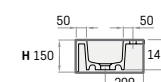

Gatavai virsmai un izlietnei var nenozīmīgi atšķirties krāsas tonalitāte. Silkstone® izstrādājumu toņus skat. 52. lpp.

Izlietnes iekšējā izmēra un tās pozicionējuma virsmā robežnovirzes +/-5mm.

Izlietnes STRETTO izmēru nosacījumi

STRETTO

378 × 180 mm

Izlietne bez pārplūdes.

Pārplūde iespējama tikai pasūtot atsevišķi.

\*izlietnes ārējais perimetrs.

Attālums no jaucējkrāna urbuma līdz sienai ir min 55 mm.

Minimālais garums STRETTO izlietnei ar jaucējkrānu urbumu izlietnes sānos:

- 1 izlietne:  $A + B \geq 550$  mm
- 2 izlietnes:  $A + B + C \geq 1100$  mm

Minimālais garums STRETTO izlietnei bez jaucējkrānu urbumiem:

- 1 izlietne:  $A + B \geq 500$  mm
- 2 izlietnes:  $A + B + C \geq 1000$  mm

Minimālais garums STRETTO izlietnei ar jaucējkrānu urbumu izlietnes centrā:

- 1 izlietne:  $A + B \geq 500$  mm
- 2 izlietnes:  $A + B + C \geq 1100$  mm

Cenas norādītas eiro ar PVN.