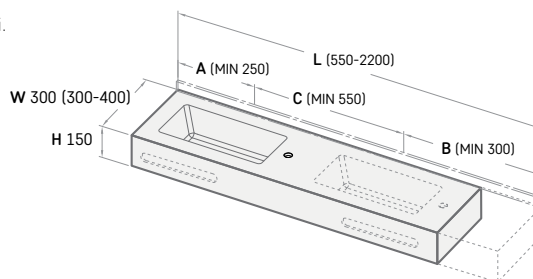

Gatavai virsmai un izlietnei var nenozīmīgi atšķirties krāsas tonalitāte. Silkstone® izstrādājumu toņus skat. 52. lpp.

Izlietnes iekšējā izmēra un tās pozicionējuma virsmā robežnovirzes +/-5mm.

Izlietnes STRETTO izmēru nosacījumi

STRETTO

378 × 180 mm

Izlietne bez pārplūdes.

Pārplūde iespējama tikai pasūtot atsevišķi.

\*izlietnes ārējais perimetrs.

Attālums no jaucējkrāna urbuma līdz sienai ir min 55 mm.

Minimālais garums STRETTO izlietnei ar jaucējkrānu urbumu izlietnes sānos:

- 1 izlietne:  $A + B \geq 550$  mm
- 2 izlietnes:  $A + B + C \geq 1100$  mm

Minimālais garums STRETTO izlietnei bez jaucējkrānu urbumiem:

- 1 izlietne:  $A + B \geq 500$  mm
- 2 izlietnes:  $A + B + C \geq 1000$  mm

Minimālais garums STRETTO izlietnei ar jaucējkrānu urbumu izlietnes centrā:

- 1 izlietne:  $A + B \geq 500$  mm
- 2 izlietnes:  $A + B + C \geq 1100$  mm

Cenas norādītas eiro ar PVN.